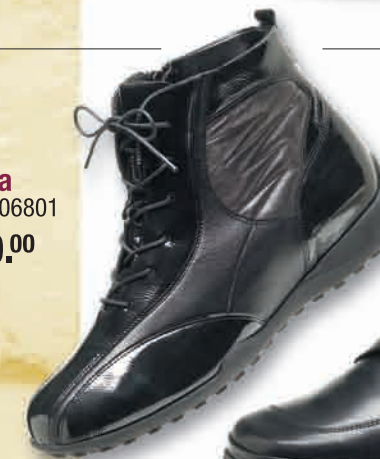

Hirka
Art. 406801
120,00